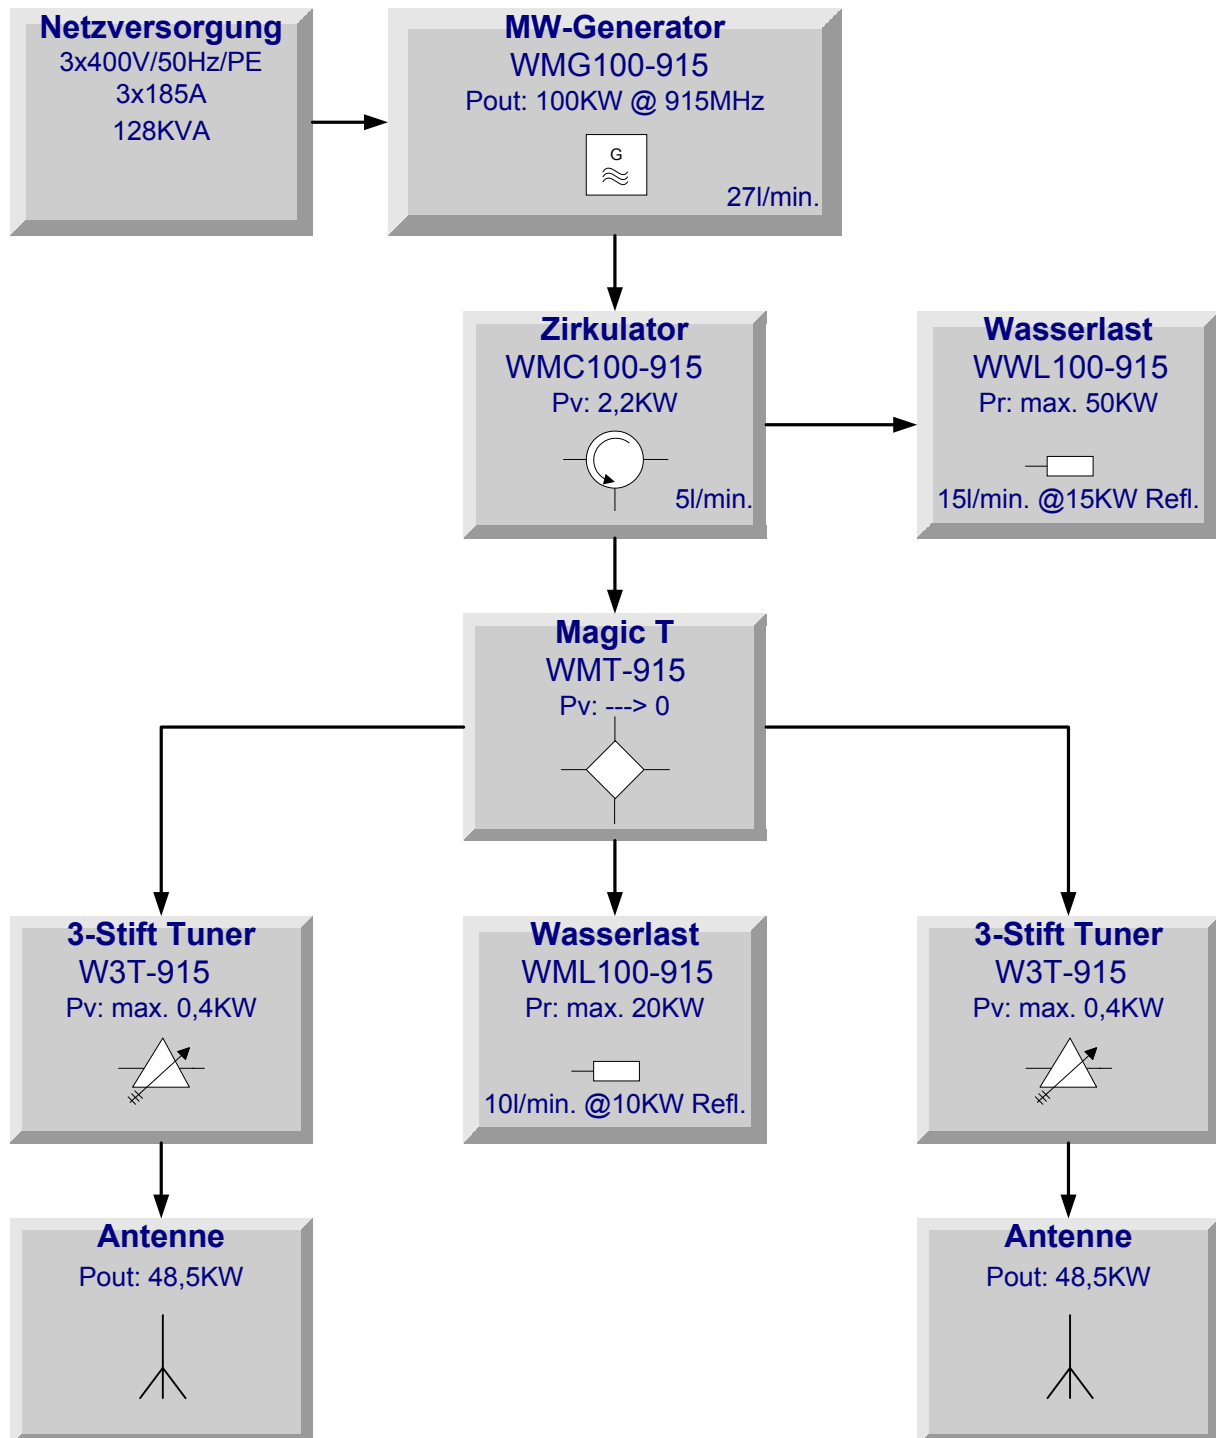

MIKROWELLEN-STROMVERSORGUNG:

WMG100

Dargestellt sind typische Anschlußwerte